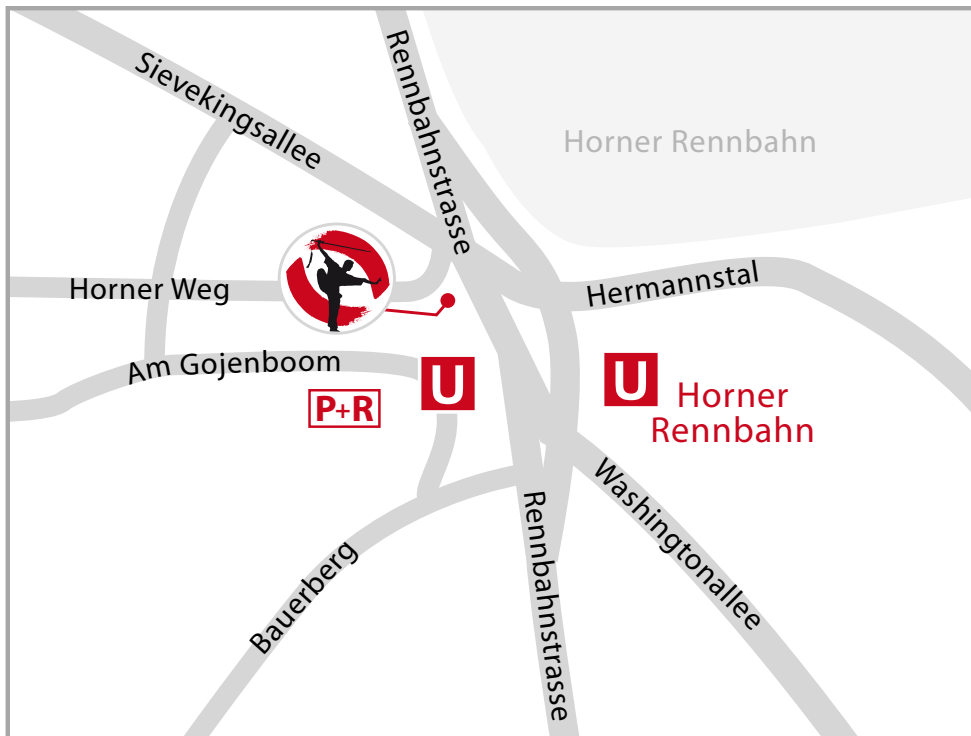

Wu Dao

Schule für traditionelle
Kampfkunst

Horner Weg 282 · 22111 Hamburg

Tel: (040) 65 99 22 44 · **Fax:** (040) 65 99 22 45

eMail: info@wudao.de · www.wudao.de

Am besten zu erreichen
mit der **Linie U2** oder den
Bussen 23, 160 und 261.

Haltestelle:
Horner Rennbahn.

Die Schule befindet sich
direkt an der Ecke über dem
Elektromann.