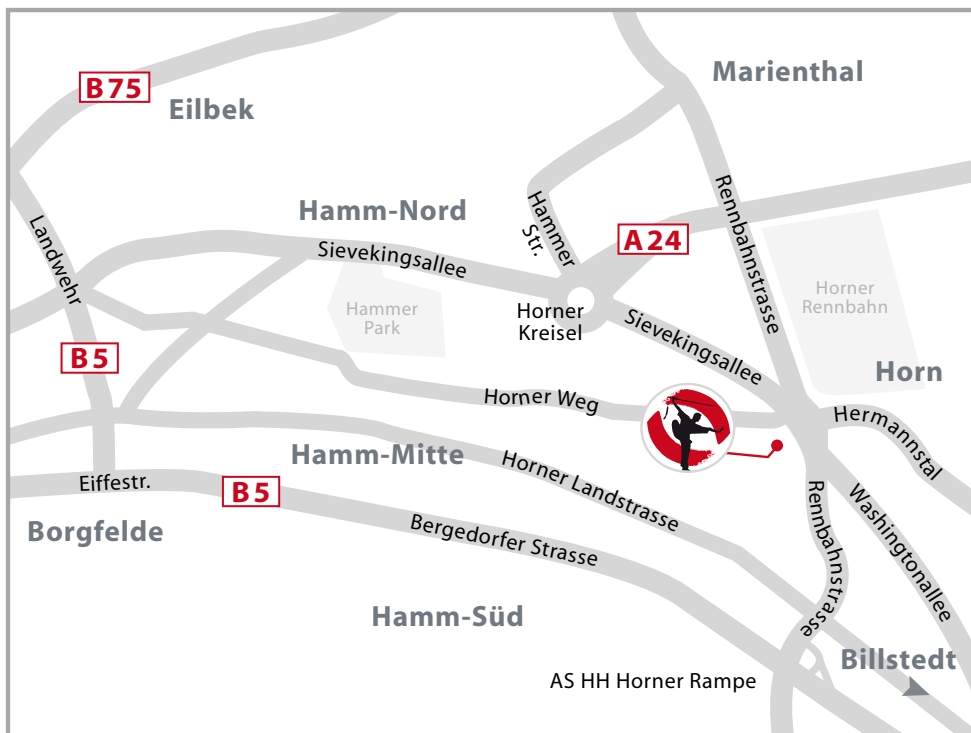

Wu Dao

Schule für traditionelle
Kampfkunst

Horner Weg 282 · 22111 Hamburg

Tel: (040) 65 99 22 44 · **Fax:** (040) 65 99 22 45

eMail: info@wudao.de · www.wudao.de

Am besten zu erreichen
mit der **Linie U2** oder den
Bussen 23, 160 und 261.

Haltestelle:
Horner Rennbahn.

Die Schule befindet sich
direkt an der Ecke über dem
Elektromann.